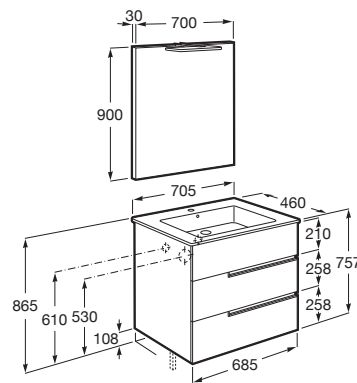

VICTORIA-N

Pack - mueble base de tres cajones, lavabo, espejo y aplique LED Starlight

CARACTERÍSTICAS

Pack - Conjunto de mueble base de tres cajones, lavabo, espejo y aplique LED Starlight. No incluye grifería.

Espejo / Número de luces: 1

Espejo / Tipo de luz: Led

Lavabo / Agujeros para grifería: 1 Agujero en el centro

Material / Lavabo: Porcelana

Material / Mueble base: Tablero de particulas

Medidas / Espejo / Altura (mm): 900

Medidas / Espejo / Longitud (mm): 700

Medidas / Lavabo y mueble / Altura (mm): 755

Medidas / Lavabo y mueble / Anchura (mm): 460

Medidas / Lavabo y mueble / Longitud (mm): 705

Mueble base / Combinación de puertas y cajones: 3 Cajones

Mueble base / Estructura: Cajones

Mueble base / Separadores internos

Mueble base / Sistema de apertura y cierre: Cajones con cierre amortiguado

Tipo de instalación: Suspendido

MEDIDAS

Longitud	705 mm
Anchura	460 mm
Altura	757 mm

COLORES Y ACABADOS

PVPR (IVA INCLUIDO)

677,60 €

DIBUJOS TÉCNICOS